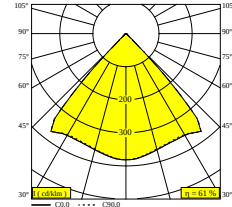

## NOCTA SQ85 DOWN-UP VWFL 930 DIM5

30120 9305 W

BESCHIKBAAR IN

**ALU GRIJS** 30120 9305 A

**ZWART** 30120 9305 B

**FLEMISH BRONZE VOOR BUITEN** 30120 9305 FBRX

**ANTRACIET** 30120 9305 N

**WIT** 30120 9305 W