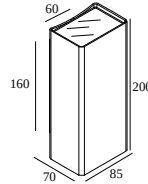

## NOCTA SQ85 DOWN-UP VWFL 930 DIM5

30120 9305 W

BESCHIKBAAR IN

**ALU GRIJS** 30120 9305 A

**ZWART** 30120 9305 B

**FLEMISH BRONZE VOOR BUITEN** 30120 9305 FBRX

**ANTRACIET** 30120 9305 N

**WIT** 30120 9305 W

### Algemene info

|                               |   |
|-------------------------------|---|
| <b>LOCATIE</b>                | buiten  |
| <b>INSTALLATIE</b>            | Wand Opbouw   |
| <b>STOF EN WATERDICHTHEID</b> | IP65  |
| <b>IK</b>                     | IK06  |
| <b>GEWICHT (KG)</b>           | 1.4   |
| <b>RICHTBAARHEID</b>          | niet richtbaar  |
| <b>INFO</b>                   | INCL.2 x LENS<br>INCL.DIMMABLE LED POWER SUPPLY 350 mA-DC |