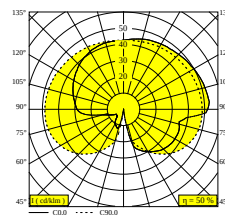

OONO P40 930 DIM8

29615 9308 B

BESCHIKBAAR IN

ZWART 29615 9308 B

ANTRACIET 29615 9308 N

[Bekijk op website](#)

Algemene info

LOCATIE	buiten
INSTALLATIE	Vloer Opbouw
STOF EN WATERDICHTHEID	IP54
IK	IK04
GEWICHT (KG)	2.7
RICHTBAARHEID	niet richtbaar
INFO	INCL.DIMMABLE LED POWER SUPPLY 500mA-DC

Elektrische info

ELEKTRISCH	220-240V / 50-60Hz
KLASSE	II
VOEDING INBEGREPEN	YES
DIM TYPE	net-dimbaar (fase afsnijding)
ENERGIE KLASSE	E

Info lichtbron

LIGHTSOURCE NAME	LED
LICHTBRON	LED array 8,6W / CRI>90 (R9: 52) / 3000K/1089lm
TM-30 WAARDEN	rf: 90 / Rg: 99
SMD	SDCM1
RISK-GROEP	RG1
LM80	L90B10 > 50000
LED TECHNIEK (LICHTBRON)	1089lm // 8,6W // 127lm/W
LED TECHNIEK (TOESTEL)	599lm // 9,9W // 61lm/W