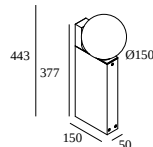

OONO P40 930 DIM8

29615 9308 B

BESCHIKBAAR IN

ZWART 29615 9308 B

ANTRACIET 29615 9308 N

[Bekijk op website](#)

Algemene info

LOCATIE	buiten
INSTALLATIE	Vloer Opbouw
STOF EN WATERDICHTHEID	IP54
IK	IK04
GEWICHT (KG)	2.7
RICHTBAARHEID	niet richtbaar
INFO	INCL.DIMMABLE LED POWER SUPPLY 500mA-DC

Opties

PLATE 7
PIN 12
CBOX
IP68 CONNECTION KIT
IP68 CONNECTOR 3P

Voor gedetailleerde montage gegevens, consulteer de handleiding : [29615_XXX8_HAND.pdf](#)

DELTALIGHT

OONO P40 930 DIM8

29615 9308 B

VERVOLLEDIG UW SPECIFICATIE

Waterdichte doorverbindingen

216 12 00 CBOX

Uitsparingsmaat (mm): 142 x 142

216 12 01 IP68 CONNECTION KIT

216 12 02 IP68 CONNECTOR 3P

Montagemateriaal voor buitenpaaltjes

229 01 12 PIN 12

229 02 07 PLATE 7