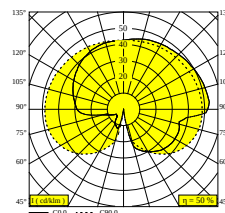

[Bekijk op website](#)

Algemene info

LOCATIE	buiten
INSTALLATIE	Vloer Opbouw
STOF EN WATERDICHTHEID	IP54
IK	IK04
GEWICHT (KG)	2.7
RICHTBAARHEID	niet richtbaar
INFO	INCL.DIMMABLE LED POWER SUPPLY 500mA-DC

Elektrische info

INGANGSSPANNING	220-240V / 50-60Hz
KLASSE	II
VOEDING	YES
DIM TYPE	net-dimbaar (fase afsnijding)
ENERGIE KLASSE	E

Info lichtbron

LIGHTSOURCE NAME	LED
LICHTBRON	LED array 8,6W / CRI>90 (R9: 52) / 3000K/1089lm
TM-30-15 WAARDEN	rf: 90 / Rg: 99
SDCM	SDCM1
RISK-GROEP	RG1
LM80	L90B10 > 50000
LED TECHNIEK (LICHTBRON)	1089lm // 8,6W // 127lm/W
LED TECHNIEK (TOESTEL)	599lm // 9,9W // 61lm/W

Opties

PLATE 7
PIN 12
CBOX
IP68 CONNECTION KIT
IP68 CONNECTOR 3P

Voor gedetailleerde montage gegevens, consulteer de handleiding : [29615_XXX8_HAND.pdf](#)