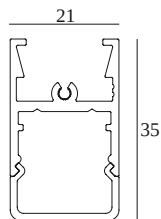

FTL35 - PROFILE

391 00 00 W

ВАРИАНТЫ ЦВЕТА КОРПУСА

АЛЮМ. АНОДИРОВАННЫЙ 391 00 00 ANO

ЧЕРНЫЙ 391 00 00 B

БЕЛЫЙ 391 00 00 W

[Веб-страница продукта](#)

Общая информация	
ПРЕДНАЗНАЧЕН ДЛЯ УСТАНОВКИ	внутреннее
МОНТАЖ	ПОТОЛОК НАКЛАДНОЙ, ПОТОЛОК ПОДВЕСНОЙ, ПОЛ НАКЛАДНОЙ, СТЕНА НАКЛАДНОЙ
ВЕС (КГ)	0.4
ИНФОРМАЦИЯ	MAX.L / PROFILE : 6m INCL.PC SBL
Электрические характеристики	
ЭЛЕКТРИЧЕСКАЯ КЛАССИФИКАЦИЯ	III
СЕРТИФИКАТЫ	CB, ENEC
Характеристики источника света	
LIGHTSOURCE NAME	LED