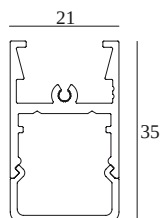

FTL35 - PROFILE

391 00 00 W

BESCHIKBAAR IN
ALU GEANODISEERD 391 00 00 ANO
ZWART 391 00 00 B
WIT 391 00 00 W

[Bekijk op website](#)

Algemene info	
LOCATIE	binnen
INSTALLATIE	Plafond Opbouw, Plafond Gependeld, Vloer Opbouw, Wand Opbouw
GEWICHT (KG)	0.4
INFO	MAX.L / PROFILE : 6m INCL.PC SBL
Elektrische info	
KLASSE	III
CERTIFICATES	CB, ENEC
Info lichtbron	
LIGHTSOURCE NAME	LED

Voor gedetailleerde montage gegevens, consulteer de handleiding : [391_00_00_HAND.pdf](#)

Notes: