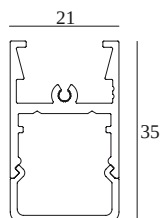

FTL35 - PROFILE

391 00 00 W

DISPONIBLE EN
ALU ANODIZADO 391 00 00 ANO
NEGRO 391 00 00 B
BLANCO 391 00 00 W

 [Ver en el sitio web](#)

Información general	
UBICACIÓN	interior
INSTALACIÓN	Techo Al superficie, Techo Suspendido, Suelo Al superficie, Pared Al superficie
PESO (KG)	0.4
INFORMACIÓN	MAX.L / PROFILE : 6m INCL.PC SBL
Información eléctrica	
CLASE	III
CERTIFICADOS	CB, ENEC
Información de la fuente de luz	
LIGHTSOURCE NAME	LED