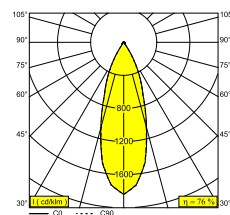

[Bekijk op website](#)

Algemene info

LOCATIE	binnen
INSTALLATIE	Plafond Half inbouw
ZAAGMAAT/OPENING (MM)	rond - 51
INBOUWDIEPTE (MM)	40
STOF EN WATERDICHTHEID	IP20
GEWICHT (KG)	0.3
RICHTBAARHEID	0° tot 90° zwenkbaar, 350° roteerbaar
INFO	REFLECTOR FL-33° BLACK version: INCL.SPY TUBE S B / WHITE version: INCL.SPY TUBE S W

Elektrische info

ELEKTRISCH	230V / 50-60Hz
KLASSE	I
DIM TYPE	net-dimbaar (fase afsnijding)
ENERGIE KLASSE	F

Info lichtbron

LIGHTSOURCE NAME	LED
LICHTBRON	AC LED array 8W / CRI>90 (R9: 54) / 3000K / 630lm
TM-30 WAARDEN	rf: 91 / Rg: 98
SMDC	SDCM3
RISK-GROEP	RG1
LM80	L80B10 > 67000
BEAMANGLE	33°
LED TECHNIEK (LICHTBRON)	630lm // 8W // 79lm/W
LED TECHNIEK (TOESTEL)	477lm // 8W // 60lm/W

Accessoires

SPY TUBE S

Voor gedetailleerde montage gegevens, consulteer de handleiding : [19918_XXX8_HAND.pdf](#)