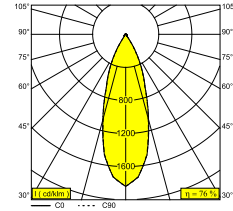

SPYCO CLIP AC 93033 DIM8

19918 9328 B

ERHÄLTICH IN
SCHWARZ 19918 9328 B
WEISS 19918 9328 W

 [Auf der Website anzeigen](#)

Allgemeine Information

ANWENDUNGSBEREICH	innenbereich
INSTALLATION	Decke Halbeinbau
FORM / GRÖSSE DES AUSSCHNITTS (MM)	rund - 51
EINBAUTIEFE (MM)	40
SCHUTZ GEGEN EINDRINGEN	IP20
GEWICHT (KG)	0.3
VERSTELLBARKEIT	0° to 90° schwenkbar, 350° drehbar
INFORMATION	REFLECTOR FL-33° BLACK version: INCL.SPY TUBE S B / WHITE version: INCL.SPY TUBE S W

Elektrische Informationen

ELEKTRISCH	230V / 50-60Hz
KLASSE	I
ART DER DIMMUNG	Phasenabschnitt
ENERGIEKLASSE	F

Lichtquelle Info

LIGHTSOURCE NAME	LED
LICHTQUELLE	AC LED array 8W / CRI>90 (R9: 54) / 3000K / 630lm
TM-30	rf: 91 / Rg: 98
SDCM	SDCM3
RISIKOGRUPPE	RG1
LM80	L80B10 > 67000
BEAMANGLE	33°
LED -TECHNIK (LICHTQUELLE)	630lm // 8W // 79lm/W
LED -TECHNIK (LEUCHTE)	477lm // 8W // 60lm/W