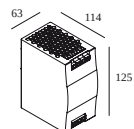

300 89 48 240 LED POWER SUPPLY 48V-DC / 240W DIN

23

☐

Dimtype: niet dimbaar