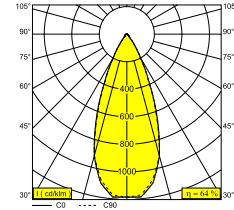

SOLI - 52 NLT 983045 Q-DIM

27119 733Q W

BESCHIKBAAR IN
ZWART 27119 733Q B
GOUD KLEUR 27119 733Q GC
WIT 27119 733Q W

 [Bekijk op website](#)

Algemene info

LOCATIE	binnen
INSTALLATIE	Laagspanningssystemen Laagspanningssysteem montage
STOF EN WATERDICHTHEID	IP20
GEWICHT (KG)	0.4
RICHTBAARHEID	0° tot 90° zwenkbaar, 360° roteerbaar
INFO	REFLECTOR WFL-45° EXCL.LED POWER SUPPLY 48V-DC NLT = Natural Light Technology Optional REFLECTORS 20° & 30° available