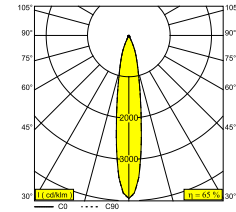

MINI DEEP RINGO II 93018

19423 9310 BRAT

ВАРИАНТЫ ЦВЕТА КОРПУСА

ЧЕРНЫЙ 19423 9310 B

МАТОВЫЙ АЛЮМ. 19423 9310 BRA

МАТОВЫЙ АНТРАЦИТ 19423 9310 BRAT

БРАШИРОВАННАЯ КОРИЧНЕВАЯ БРОНЗА 19423 9310 BRBB

МАТОВАЯ МЕДЬ 19423 9310 BRCU

МАТОВОЕ ЗОЛОТО 19423 9310 BRG

МАТОВАЯ СТАРАЯ БРОНЗА 19423 9310 BROB

КРЕМОВЫЙ 19423 9310 CR

ФЛАМАНДСКАЯ БРОНЗА 19423 9310 FBR

ФЛАМАНДСКОЕ ЗОЛОТО 19423 9310 FG

БЕЛЫЙ 19423 9310 W

[Веб страница продукта](#)

Общая информация

ПРЕДНАЗНАЧЕН ДЛЯ УСТАНОВКИ	внутреннее
МОНТАЖ	ПОТОЛОК ВСТРОЕННЫЙ
РАЗМЕР/ФОРМА МОНТАЖНОГО ОТВЕРСТИЯ(ММ)	круглый - 56
ГЛУБИНА ВСТРАИВАНИЯ	80
ТОЛЩИНА МАТЕРИАЛА ВСТРАИВАНИЯ (ММ)	min.5
ЗАЩИТА ОТ ПЫЛИ И ВЛАГИ	IP20
ВЕС (КГ)	0.2
РЕГУЛИРУЕМОСТЬ	не регулируется
ИНФОРМАЦИЯ	REFLECTOR SP-18° EXCL.LED POWER SUPPLY 350-500mA-DC

Электрические характеристики

ЭЛЕКТРИЧЕСКАЯ КЛАССИФИКАЦИЯ	III
УПРАВЛЕНИЕ	Согласно внешнего блока питания
КЛАСС ПОТРЕБЛЕНИЯ ЭНЕРГИИ	E
СЕРТИФИКАТЫ	CB, ENEC, EPD, LCA

Характеристики источника света

LIGHTSOURCE NAME	LED
ТИП ИСТОЧНИКА СВЕТА	LED array 5,8-8,6W / CRI>90 (R9: 52) / 3000K / 734-1018lm
ТМ-30 ЗНАЧЕНИЯ	rf: 90 / Rg: 99
SDCM	SDCM1
ГРУППА РИСКА	RG1
LM80	L90B10 > 50000
BEAMANGLE	18°
ХАРАКТЕРИСТИКИ ИСТОЧНИКА	1018lm // 8,6W // 118lm/W
ХАРАКТЕРИСТИКИ СВЕТИЛЬНИКА	663lm // 9,9W // 67lm/W

Обязательные комплектующие

LED POWER SUPPLY 350 / 500mA-DC DIM