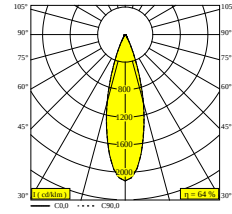

DELTALIGHT

SOLI - 52 NLT 983030 DIM5

27116 7345 W

BESCHIKBAAR IN
ZWART 27116 7345 B
GOUD KLEUR 27116 7345 GC
WIT 27116 7345 W

 [Bekijk op website](#)

Algemene info

LOCATIE	binnen
INSTALLATIE	Laagspanningssystemen Laagspanningssysteem montage
STOF EN WATERDICHTHEID	IP20
GEWICHT (KG)	0.4
RICHTBAARHEID	0° tot 90° zwenkbaar, 360° roteerbaar
INFO	REFLECTOR FL-30° EXCL.LED POWER SUPPLY 48V-DC NLT = Natural Light Technology Optional REFLECTORS 20° & 45° available

Elektrische info

ELEKTRISCH	48V-DC
KLASSE	III
DIM TYPE	DALI
ENERGIE KLASSE	F
CERTIFICATEN	CB, ENEC, LCA

Info lichtbron

LIGHTSOURCE NAME	LED
LICHTBRON	LED array 10,7W / CRI>98 (R9: 98) / 3000K / 1040lm
TM-30 WAARDEN	rf: 98 / Rg: 101
SMDC	SDCM2
RISK-GROEP	RG1
LM80	L90B10 > 50000
BEAMANGLE	30°
LED TECHNIEK (LICHTBRON)	1040lm // 10,7W // 97lm/W
LED TECHNIEK (TOESTEL)	664lm // 12,3W // 54lm/W