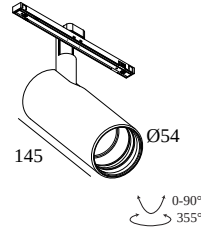

SOLI - 52 NLT 983030 DIM5

27116 7345 W

ERHÄLTICH IN
SCHWARZ 27116 7345 B
GOLDFARBEN 27116 7345 GC
WEISS 27116 7345 W

 [Auf der Website anzeigen](#)

Allgemeine Information

ANWENDUNGSBEREICH	innenbereich
INSTALLATION	Niederspannungssysteme Niederspannungssysteme montiert
SCHUTZ GEGEN EINDRINGEN	IP20
GEWICHT (KG)	0.4
VERSTELLBARKEIT	0° to 90° schwenkbar, 360° drehbar
INFORMATION	REFLECTOR FL-30° EXCL.LED POWER SUPPLY 48V-DC NLT = Natural Light Technology Optional REFLECTORS 20° & 45° available

8

Dimmtyp: nicht dimmbar

Ausschnittmaß (mm): 40

21012 0240 LED POWER SUPPLY 48V-DC / 200W

16

Dimmtyp: nicht dimmbar

Ausschnittmaß (mm): 40

Licht veredelndes Zubehör