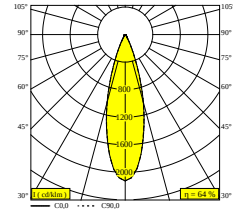

[Auf der Website anzeigen](#)

Allgemeine Information

ANWENDUNGSBEREICH	innenbereich
INSTALLATION	Niederspannungssysteme Niederspannungssysteme montiert
SCHUTZ GEGEN EINDRINGEN	IP20
GEWICHT (KG)	0.4
VERSTELLBARKEIT	0° to 90° schwenkbar, 360° drehbar
INFORMATION	REFLECTOR FL-30° EXCL.LED POWER SUPPLY 48V-DC NLT = Natural Light Technology Optional REFLECTORS 20° & 45° available

Elektrische Informationen

ELEKTRISCH	48V-DC
KLASSE	III
ART DER DIMMUNG	DALI
ENERGIEKLASSE	F
ZERTIFIKATE	CB, ENEC, LCA

Lichtquelle Info

LIGHTSOURCE NAME	LED
LICHTQUELLE	LED array 10,7W / CRI>98 (R9: 98) / 3000K / 1040lm
TM-30	rf: 98 / Rg: 101
SDCM	SDCM2
RISIKOGRUPPE	RG1
LM80	L90B10 > 50000
BEAMANGLE	30°
LED -TECHNIK (LICHTQUELLE)	1040lm // 10,7W // 97lm/W
LED -TECHNIK (LEUCHTE)	664lm // 12,3W // 54lm/W

Erforderliches Zubehör

SPY 52 TUBE
LED POWER SUPPLY 48V-DC

Zubehör

HONEYCOMB 42
SPREAD LENS 42
LINEAR SPREAD LENS 42
SOFTENING LENS 42
GLASS SBL 42