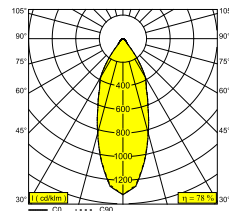

BOXY R 92733

251 70 811 922 B-FG

BESCHIKBAAR IN

ZWART-ZWART 251 70 811 922 B-B

ZWART-FLEMISH BRONZE 251 70 811 922 B-FBR

ZWART-FLEMISH GOLD 251 70 811 922 B-FG

WIT-ZWART 251 70 811 922 W-B

WIT-WIT 251 70 811 922 W-W

 [Bekijk op website](#)

Algemene info

LOCATIE	binnen
INSTALLATIE	Plafond Opbouw
STOF EN WATERDICHTHEID	IP20
GEWICHT (KG)	0.6
RICHTBAARHEID	niet richtbaar
INFO	REFLECTOR FL-33° INCL.LED POWER SUPPLY 500mA-DC