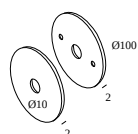

Voor gedetailleerde montage gegevens, consulteer de handleiding : [251_70_811_XXX_HAND.pdf](#)

VERVOLLEDIG UW SPECIFICATIE

Coversets

204 00 100 ANO COVERSET R 100 ANO

☐

204 00 100 B COVERSET R 100 B

☐

204 00 100 W COVERSET R 100 W

☐

Licht veranderende onderdelen

251 70 03 01 B BOXY HONEYCOMB B

☐

251 70 03 01 W BOXY HONEYCOMB W

☐

251 70 03 04 B BOXY SOFTENING LENS B

☐

251 70 03 04 W BOXY SOFTENING LENS W

☐

251 70 03 05 B BOXY GLASS SBL B

☐

251 70 03 05 W BOXY GLASS SBL W

☐