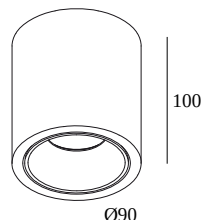

BOXY R 92733

251 70 811 922 B-FG

BESCHIKBAAR IN

ZWART-ZWART 251 70 811 922 B-B

ZWART-FLEMISH BRONZE 251 70 811 922 B-FBR

ZWART-FLEMISH GOLD 251 70 811 922 B-FG

WIT-ZWART 251 70 811 922 W-B

WIT-WIT 251 70 811 922 W-W

 [Bekijk op website](#)

Algemene info

LOCATIE	binnen
INSTALLATIE	Plafond Opbouw
STOF EN WATERDICHTHEID	IP20
GEWICHT (KG)	0.6
RICHTBAARHEID	niet richtbaar
INFO	REFLECTOR FL-33° INCL.LED POWER SUPPLY 500mA-DC