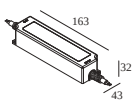

Corrente min. | Corrente max.

300 89 24 20 LED POWER SUPPLY 24V-DC / 20W

30

Tipo di regolazione: non dimmerabile

Dimensione del foro (mm): 60

300 89 24 40 LED POWER SUPPLY 24V-DC / 40W

60

Tipo di regolazione: non dimmerabile

Dimensione del foro (mm): 55

300 89 24 60 LED POWER SUPPLY 24V-DC / 60W

90

Tipo di regolazione: non dimmerabile

Dimensione del foro (mm): 55

300 89 24 61 LED POWER SUPPLY 24V-DC / 60W DIN

90

Tipo di regolazione: non dimmerabile