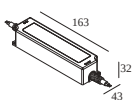

Corrente min. | Corrente max.

300 89 24 20 LED POWER SUPPLY 24V-DC / 20W

30

Tipo di regolazione: non dimmerabile

Dimensione del foro (mm): 60

300 89 24 40 LED POWER SUPPLY 24V-DC / 40W

60

Tipo di regolazione: non dimmerabile

Dimensione del foro (mm): 55

300 89 24 60 LED POWER SUPPLY 24V-DC / 60W

90

Tipo di regolazione: non dimmerabile

Dimensione del foro (mm): 55

300 89 24 61 LED POWER SUPPLY 24V-DC / 60W DIN

90

Tipo di regolazione: non dimmerabile