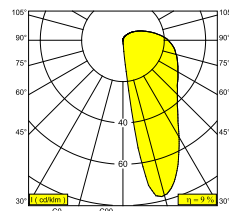

Visualizza sul sito web

Informazioni generali

AMBIENTE	indoor-outdoor
IP	Parete Incasso
DIMENSIONE DEL FORO (MM)	rotondo - 55
PROFONDITÀ DI INCASSO (MM)	50
SPESSORE DELLA SUPERFICIE DI MONTAGGIO (MM)	min.12
PROTEZIONE DELL'INGRESSO	IP54
PROTEZIONE CONTRO L'IMPATTO MECCANICO	IK03
PESO (KG)	0.2
ORIENTABILITÀ	non regolabile
INFORMAZIONI	EXCL.LED POWER SUPPLY 24V-DC