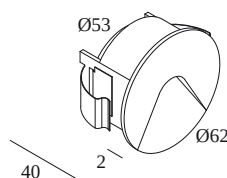

Visualizza sul sito web

Informazioni generali

AMBIENTE	indoor-outdoor
IP	Parete Incasso
DIMENSIONE DEL FORO (MM)	rotondo - 55
PROFONDITÀ DI INCASSO (MM)	50
SPESSORE DELLA SUPERFICIE DI MONTAGGIO (MM)	min.12
PROTEZIONE DELL'INGRESSO	IP54
PROTEZIONE CONTRO L'IMPATTO MECCANICO	IK03
PESO (KG)	0.2
ORIENTABILITÀ	non regolabile
INFORMAZIONI	EXCL.LED POWER SUPPLY 24V-DC

Corrente min. | Corrente max.

300 89 24 20 LED POWER SUPPLY 24V-DC / 20W

30

Tipo di regolazione: non dimmerabile

Dimensione del foro (mm): 60

300 89 24 40 LED POWER SUPPLY 24V-DC / 40W

60

Tipo di regolazione: non dimmerabile

Dimensione del foro (mm): 55

300 89 24 60 LED POWER SUPPLY 24V-DC / 60W

90

Tipo di regolazione: non dimmerabile

Dimensione del foro (mm): 55

300 89 24 61 LED POWER SUPPLY 24V-DC / 60W DIN

90

Tipo di regolazione: non dimmerabile

21012 0160 LED POWER SUPPLY 24V-DC / 24W

36

Tipo di regolazione: non dimmerabile

Dimensione del foro (mm): 55

DELTALIGHT

LOGIC MINI W R

304 30 12 W

Scatola per l'incasso nella muratura