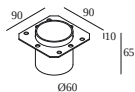

21012 0160 LED POWER SUPPLY 24V-DC / 24W

36

Tipo di regolazione: non dimmerabile

Dimensione del foro (mm): 55

DELTALIGHT

LOGIC MINI W R

304 30 12 W

Scatola per l'incasso nella muratura

270 11 188 CONCRETE BOX 188

Dimensione del foro (mm): 67

Notes: