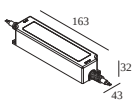

Courant min. | Courant max.

300 89 24 20 LED POWER SUPPLY 24V-DC / 20W

30

Type de gradation: non dimmable

Dimension de découpe (mm): 60

300 89 24 40 LED POWER SUPPLY 24V-DC / 40W

60

Type de gradation: non dimmable

Dimension de découpe (mm): 55

300 89 24 60 LED POWER SUPPLY 24V-DC / 60W

90

Type de gradation: non dimmable

Dimension de découpe (mm): 55

300 89 24 61 LED POWER SUPPLY 24V-DC / 60W DIN

90

Type de gradation: non dimmable

270 11 188 CONCRETE BOX 188

Dimension de découpe (mm): 67

Notes: