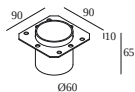

Dimension de découpe (mm): 55

300 89 24 60 LED POWER SUPPLY 24V-DC / 60W

90

Type de gradation: non dimmable

Dimension de découpe (mm): 55

300 89 24 61 LED POWER SUPPLY 24V-DC / 60W DIN

90

Type de gradation: non dimmable

300 89 24 80 ED1 LED POWER SUPPLY 24V-DC / 80W DIM1

120

Type de gradation: 1 à 10 V

Dimension de découpe (mm): 75

300 89 24 150 LED POWER SUPPLY 24V-DC / 150W

225

Type de gradation: non dimmable

Dimension de découpe (mm): 75

21012 0160 LED POWER SUPPLY 24V-DC / 24W

36

Type de gradation: non dimmable

Dimension de découpe (mm): 55

DELTALIGHT

LOGIC MINI W R

304 30 12 W

boîtier pour béton

270 11 188 CONCRETE BOX 188

Dimension de découpe (mm): 67

Notes: