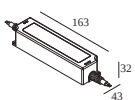

Courant min. | Courant max.

300 89 24 20 LED POWER SUPPLY 24V-DC / 20W

30

Type de gradation: non dimmable

Dimension de découpe (mm): 60

300 89 24 40 LED POWER SUPPLY 24V-DC / 40W

60

Type de gradation: non dimmable

Dimension de découpe (mm): 55

300 89 24 60 LED POWER SUPPLY 24V-DC / 60W

90

Type de gradation: non dimmable

Dimension de découpe (mm): 55

300 89 24 61 LED POWER SUPPLY 24V-DC / 60W DIN

90

Type de gradation: non dimmable

270 11 188 CONCRETE BOX 188

Dimension de découpe (mm): 67

Notes: