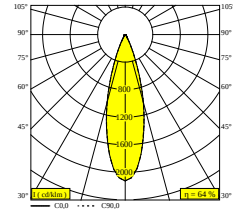

SOLI - 52 NLT 983030 DIM5

27116 7345 GC

BESCHIKBAAR IN
ZWART 27116 7345 B
GOUD KLEUR 27116 7345 GC
WIT 27116 7345 W

 [Bekijk op website](#)

Algemene info

LOCATIE	binnen
INSTALLATIE	Laagspanningssystemen Laagspanningssysteem montage
STOF EN WATERDICHTHEID	IP20
GEWICHT (KG)	0.4
RICHTBAARHEID	0° tot 90° zwenkbaar, 360° roteerbaar
INFO	REFLECTOR FL-30° EXCL.LED POWER SUPPLY 48V-DC NLT = Natural Light Technology Optional REFLECTORS 20° & 45° available

Elektrische info

INGANGSSPANNING	48V-DC
KLASSE	III
DIM TYPE	DALI
ENERGIE KLASSE	F
CERTIFICATEN	CB, ENEC, LCA

Info lichtbron

LIGHTSOURCE NAME	LED
LICHTBRON	LED array 10,7W / CRI>98 (R9: 98) / 3000K / 1040lm
TM-30-15 WAARDEN	rf: 98 / Rg: 101
SDCM	SDCM2
RISK-GROEP	RG1
LM80	L90B10 > 50000
BEAMANGLE	30°
LED TECHNIEK (LICHTBRON)	1040lm // 10,7W // 97lm/W
LED TECHNIEK (TOESTEL)	664lm // 12,3W // 54lm/W