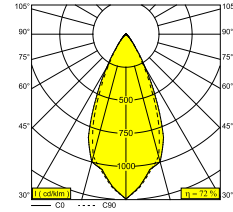

Zobacz na stronie internetowej

Ogólne informacje

LOKALIZACJA	zewnętrzne
MONTAŻ	Masztowe Oprawy masztowe
STOPIEŃ OCHRONY	IP66
OCHRONA PRZED UDERZENIEM MECHANICZNYM	IK08
WAGA (KG)	5
MOŻLIWOŚĆ REGULACJI	360° obrotowe, 360° obrotowy
INFORMACJA	16 x LENS FL-47° INCL.DIMMABLE LED POWER SUPPLY 900mA-DC $\lambda > 0,9$ Inrush current : 32A - 355μs @ 230V-AC Max. 10 units on circuit breaker B 16A @ 230V-AC (13 units on B 20A)

Informacje elektryczne

ELEKTRYCZNY	220-240V / 0|50-60Hz
KLASA	I
W ZESTAWIE ZASILACZ	YES
TYP ŚCIEMNIACZA	ściemniany poprzez DALI
KLASA ENERGETYCZNA	F
CERTYFIKATY	CB, EAC, ENEC, ENEC+, RCM

Informacje o źródle światła

LIGHTSOURCE NAME	LED
ŹRÓDŁO ŚWIATŁA	LED cluster 41,6W / CRI>90 (R9: 64) / 3000K / 4718lm
TM-30 VALUES	Rf: 92 / Rg: 99
SDCM	SDCM3
GRUPA RYZYKA	RG2
LM80	L80 > 150000
BEAMANGLE	47°
TECHNOLOGIA LED (ŹRÓDŁO ŚWIATŁA)	4718lm // 41,6W // 113lm/W
TECHNOLOGIA LED (OPRAWA)	3398lm // 47,8W // 71lm/W

Uwagi

Take a look at the POLESANO brochure

Wymagania

POLESANO POLE

Akcesoria

HONEYCOMB S105

LINEAR SPREAD LENS S105