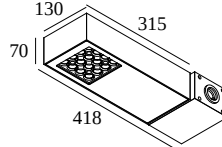

## POLESANO 930 MEDIUM

43 11 932 A-B

DOSTĘPNE W

**ALU SZARY-CZARNY** 43 11 932 A-B

**ANTRACYT-CZARNY** 43 11 932 N-B

Zobacz na stronie internetowej

### Ogólne informacje

<b>LOKALIZACJA</b>	zewnętrzne
<b>MONTAŻ</b>	Masztowe Oprawy masztowe
<b>STOPIEŃ OCHRONY</b>	IP66
<b>OCHRONA PRZED UDERZENIEM MECHANICZNYM</b>	IK08
<b>WAGA (KG)</b>	5
<b>MOŻLIWOŚĆ REGULACJI</b>	360° obrotowe, 360° obrotowy
<b>INFORMACJA</b>	16 x LENS FL-47° INCL.DIMMABLE LED POWER SUPPLY 900mA-DC $\lambda > 0,9$ Inrush current : 32A - 355 $\mu$ s @ 230V-AC Max. 10 units on circuit breaker B 16A @ 230V-AC (13 units on B 20A)