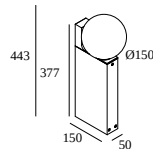

OONO P40 927 DIM8

29615 9208 B

ВАРИАНТЫ ЦВЕТА КОРПУСА

ЧЕРНЫЙ 29615 9208 B

АНТРАЦИТ 29615 9208 N

[Веб-страница продукта](#)

Общая информация

ПРЕДНАЗНАЧЕН ДЛЯ УСТАНОВКИ	наружное
МОНТАЖ	ПОЛ НАКЛАДНОЙ
ЗАЩИТА ОТ ПЫЛИ И ВЛАГИ	IP54
ЗАЩИТА ОТ МЕХАНИЧЕСКОГО ВОЗДЕЙСТВИЯ	IK04
ВЕС (КГ)	2.7
РЕГУЛИРУЕМОСТЬ	не регулируется
ИНФОРМАЦИЯ	INCL.DIMMABLE LED POWER SUPPLY 500mA-DC

LIGHTSOURCE NAME	LED
ТИП ИСТОЧНИКА СВЕТА	LED array 8,6W / CRI>90 (R9: 60) / 2700K / 104lm
TM-30 ЗНАЧЕНИЯ	rf: 89 / Rg: 100
SDCM	SDCM1
ГРУППА РИСКА	RG1
LM80	L90B10 > 50000
ХАРАКТЕРИСТИКИ ИСТОЧНИКА	104lm // 8,6W // 12lm/W
ХАРАКТЕРИСТИКИ СВЕТИЛЬНИКА	572lm // 9,9W // 58lm/W

216 12 00 CBOX

Размер монтажного отверстия (mm): 142 x 142

216 12 01 IP68 CONNECTION KIT

216 12 02 IP68 CONNECTOR 3P

Анкерные крепления для столбиков

229 01 12 PIN 12

229 02 07 PLATE 7

Notes: