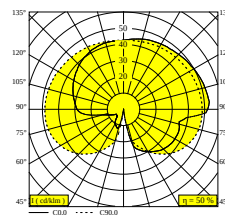

OONO P40 927 DIM8

29615 9208 B

ВАРИАНТЫ ЦВЕТА КОРПУСА

ЧЕРНЫЙ 29615 9208 B

АНТРАЦИТ 29615 9208 N

[Веб-страница продукта](#)

Общая информация

ПРЕДНАЗНАЧЕН ДЛЯ УСТАНОВКИ	наружное
МОНТАЖ	ПОЛ НАКЛАДНОЙ
ЗАЩИТА ОТ ПЫЛИ И ВЛАГИ	IP54
ЗАЩИТА ОТ МЕХАНИЧЕСКОГО ВОЗДЕЙСТВИЯ	IK04
ВЕС (КГ)	2.7
РЕГУЛИРУЕМОСТЬ	не регулируется
ИНФОРМАЦИЯ	INCL.DIMMABLE LED POWER SUPPLY 500mA-DC

LIGHTSOURCE NAME	LED
ТИП ИСТОЧНИКА СВЕТА	LED array 8,6W / CRI>90 (R9: 60) / 2700K / 104lm
TM-30 ЗНАЧЕНИЯ	rf: 89 / Rg: 100
SDCM	SDCM1
ГРУППА РИСКА	RG1
LM80	L90B10 > 50000
ХАРАКТЕРИСТИКИ ИСТОЧНИКА	104lm // 8,6W // 12lm/W
ХАРАКТЕРИСТИКИ СВЕТИЛЬНИКА	572lm // 9,9W // 58lm/W