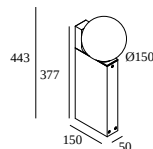

OONO P40 927 DIM8

29615 9208 B

BESCHIKBAAR IN
ZWART 29615 9208 B
ANTRACIET 29615 9208 N

 [Bekijk op website](#)

Algemene info

| | |
|-------------------------------|---|
| LOCATIE | buiten |
| INSTALLATIE | Vloer Opbouw |
| STOF EN WATERDICHTHEID | IP54 |
| IK | IK04 |
| GEWICHT (KG) | 2.7 |
| RICHTBAARHEID | niet richtbaar |
| INFO | INCL.DIMMABLE LED POWER SUPPLY 500mA-DC |

Waterdichte doorverbindingen

216 12 00 CBOX

Uitsparingsmaat (mm): 142 x 142

216 12 01 IP68 CONNECTION KIT

216 12 02 IP68 CONNECTOR 3P

Montagemateriaal voor buitenpaaltjes

229 01 12 PIN 12

229 02 07 PLATE 7