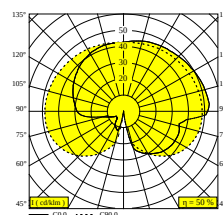

OONO P40 927 DIM8

29615 9208 B

BESCHIKBAAR IN
ZWART 29615 9208 B
ANTRACIET 29615 9208 N

 [Bekijk op website](#)

Algemene info

| | |
|-------------------------------|---|
| LOCATIE | buiten |
| INSTALLATIE | Vloer Opbouw |
| STOF EN WATERDICHTHEID | IP54 |
| IK | IK04 |
| GEWICHT (KG) | 2.7 |
| RICHTBAARHEID | niet richtbaar |
| INFO | INCL.DIMMABLE LED POWER SUPPLY 500mA-DC |