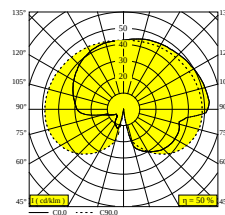

OONO P40 927 DIM8

29615 9208 B

DISPONIBLE EN
NEGRO 29615 9208 B
ANTRACITA 29615 9208 N

 [Ver en el sitio web](#)

Información general	
UBICACIÓN	exterior
INSTALACIÓN	Suelo Al superficie
PROTECCIÓN DE INGRESO	IP54
PROTECCIÓN CONTRA EL IMPACTO MECÁNICO	IK04
PESO (KG)	2.7
CAPACIDAD DE AJUSTE	no ajustable
INFORMACIÓN	INCL.DIMMABLE LED POWER SUPPLY 500mA-DC

Información eléctrica	
ELÉCTRICO	220-240V / 50-60Hz
CLASE	II
FUENTE DE ALIMENTACIÓN	YES
TIPO DE ATENUACIÓN	con corte de fase
CLASIFICACIÓN ENERGÉTICA	E

Información de la fuente de luz	
LIGHTSOURCE NAME	LED
FUENTE DE LUZ	LED array 8,6W / CRI>90 (R9: 60) / 2700K / 1041lm
TM-30-15 VALUES	rf: 89 / Rg: 100
SDCM	SDCM1
GRUPO DE RIESGO	RG1
LM80	L90B10 > 50000
INFORMACIÓN TÉCNICA LED (FUENTE DE LUZ)	1041lm // 8,6W // 121lm/W
INFORMACIÓN TÉCNICA LED (LUMINARIA)	572lm // 9,9W // 58lm/W