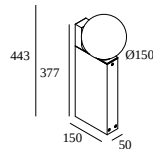

OONO P40 927 DIM8

29615 9208 B

DISPONIBLE EN
NEGRO 29615 9208 B
ANTRACITA 29615 9208 N

 [Ver en el sitio web](#)

Información general	
UBICACIÓN	exterior
INSTALACIÓN	Suelo Al superficie
PROTECCIÓN DE INGRESO	IP54
PROTECCIÓN CONTRA EL IMPACTO MECÁNICO	IK04
PESO (KG)	2.7
CAPACIDAD DE AJUSTE	no ajustable
INFORMACIÓN	INCL.DIMMABLE LED POWER SUPPLY 500mA-DC

TERMINE SU ESPECIFICACIÓN

Partes para conexión a prueba de agua

216 12 00 CBOX

Dimensión de corte (mm): 142 x 142

216 12 01 IP68 CONNECTION KIT

216 12 02 IP68 CONNECTOR 3P

Pines y accesorios para bolardos

229 01 12 PIN 12