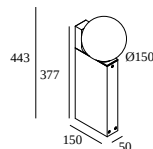

OONO P40 927 DIM8

29615 9208 B

BESCHIKBAAR IN
ZWART 29615 9208 B
ANTRACIET 29615 9208 N

[Bekijk op website](#)

Algemene info

LOCATIE	buiten
INSTALLATIE	Vloer Opbouw
STOF EN WATERDICHTHEID	IP54
IK	IK04
GEWICHT (KG)	2.7
RICHTBAARHEID	niet richtbaar
INFO	INCL.DIMMABLE LED POWER SUPPLY 500mA-DC

Elektrische info

INGANGSSPANNING	220-240V / 50-60Hz
KLASSE	II
VOEDING	YES
DIM TYPE	net-dimbaar (fase afsnijding)
ENERGIE KLASSE	E

Info lichtbron

LIGHTSOURCE NAME	LED
LICHTBRON	LED array 8,6W / CRI>90 (R9: 60) / 2700K / 1041lm
TM-30-15 WAARDEN	rf: 89 / Rg: 100
SDCM	SDCM1
RISK-GROEP	RG1
LM80	L90B10 > 50000
LED TECHNIEK (LICHTBRON)	1041lm // 8,6W // 121lm/W
LED TECHNIEK (TOESTEL)	572lm // 9,9W // 58lm/W

Opties

PLATE 7
PIN 12
CBOX
IP68 CONNECTION KIT
IP68 CONNECTOR 3P

Voor gedetailleerde montage gegevens, consulteer de handleiding : [29615_XXX8_HAND.pdf](#)