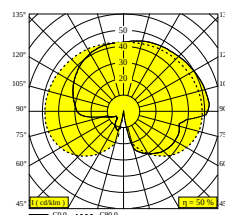

[Bekijk op website](#)

Algemene info

LOCATIE	buiten
INSTALLATIE	Vloer Opbouw
STOF EN WATERDICHTHEID	IP54
IK	IK04
GEWICHT (KG)	2.7
RICHTBAARHEID	niet richtbaar
INFO	INCL.DIMMABLE LED POWER SUPPLY 500mA-DC

Elektrische info

INGANGSSPANNING	220-240V / 50-60Hz
KLASSE	II
VOEDING	YES
DIM TYPE	net-dimbaar (fase afsnijding)
ENERGIE KLASSE	E

Info lichtbron

LIGHTSOURCE NAME	LED
LICHTBRON	LED array 8,6W / CRI>90 (R9: 60) / 2700K / 1041lm
TM-30-15 WAARDEN	rf: 89 / Rg: 100
SDCM	SDCM1
RISK-GROEP	RG1
LM80	L90B10 > 50000
LED TECHNIEK (LICHTBRON)	1041lm // 8,6W // 121lm/W
LED TECHNIEK (TOESTEL)	572lm // 9,9W // 58lm/W

Opties

PLATE 7
PIN 12
CBOX
IP68 CONNECTION KIT
IP68 CONNECTOR 3P

Voor gedetailleerde montage gegevens, consulteer de handleiding : [29615_XXX8_HAND.pdf](#)