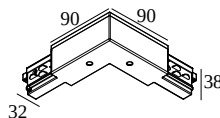

TRACK 3F DIM CORNER 90° OUT

200 12 35 W

ВАРИАНТЫ ЦВЕТА КОРПУСА

АЛЮМ. СЕРЫЙ 200 12 35 A

ЧЕРНЫЙ 200 12 35 B

БЕЛЫЙ 200 12 35 W

[Веб-страница продукта](#)

Общая информация

ПРЕДНАЗНАЧЕН ДЛЯ УСТАНОВКИ	внутреннее
ЗАЩИТА ОТ ПЫЛИ И ВЛАГИ	IP20
ВЕС (КГ)	0.1

Электрические характеристики

ЭЛЕКТРИЧЕСКАЯ КЛАССИФИКАЦИЯ	I
------------------------------------	---

Полная инструкция по монтажу по ссылке : [200_12_4x0_HAND.pdf](#)

Применяется для

200 12 410 TRACK 3F DIM ON 1m

200 12 420 TRACK 3F DIM ON 2m

200 12 430 TRACK 3F DIM ON 3m

200 13 410 TRACK 3F DIM IN 1m

200 13 420 TRACK 3F DIM IN 2m

200 13 430 TRACK 3F DIM IN 3m

Notes: