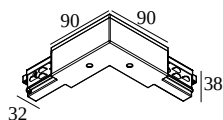

## TRACK 3F DIM CORNER 90° OUT

200 12 35 W

BESCHIKBAAR IN  
**ALU GRIJS** 200 12 35 A  
**ZWART** 200 12 35 B  
**WIT** 200 12 35 W

 [Bekijk op website](#)

Algemene info	
LOCATIE	binnen
STOF EN WATERDICHTHEID	IP20
GEWICHT (KG)	0.1
Elektrische info	
KLASSE	I

Voor gedetailleerde montage gegevens, consulteer de handleiding : [200\\_12\\_4x0\\_HAND.pdf](#)