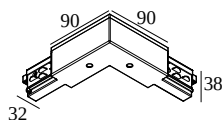

## TRACK 3F DIM CORNER 90° OUT

200 12 35 W

DISPONIBILE IN  
**ALU GRIGIO** 200 12 35 A  
**NERO** 200 12 35 B  
**BIANCO** 200 12 35 W

 [Visualizza sul sito web](#)