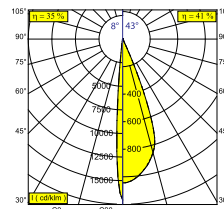

Bekijk op website

Algemene info

LOCATIE	binnen
INSTALLATIE	Plafond Opbouw
STOF EN WATERDICHTHEID	IP20
GEWICHT (KG)	0.5
RICHTBAARHEID	0° tot 90° zwenkbaar, 355° roteerbaar
INFO	ADJUSTABLE BEAM 8°-43° EXCL.LED POWER SUPPLY 350-500mA-DC

Elektrische info

KLASSE	III
DIM TYPE	afhankelijk van de te kiezen externe voeding
ENERGIE KLASSE	E
CERTIFICATEN	CB, EAC, ENEC, LCA

Info lichtbron

LIGHTSOURCE NAME	LED
LICHTBRON	LED array 5,8-8,6W / CRI>90 (R9: 60) / 2700K / 702-974lm
TM-30-15 WAARDEN	rf: 89 / Rg: 100
SDCM	SDCM1
RISK-GROEP	RG1
LM80	L90B10 > 50000
BEAMANGLE	8°-43°
LED TECHNIEK (LICHTBRON)	974lm // 8,6W // 113lm/W
LED TECHNIEK (TOESTEL)	399lm // 9,9W // 40lm/W

Benodigheden

LED POWER SUPPLY 350 / 500mA-DC DIM

Opties

COVERSET R 90-100

Voor gedetailleerde montage gegevens, consulteer de handleiding : [19878_XXXX_HAND.pdf](#)