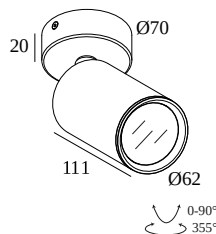

Bekijk op website

Algemene info

LOCATIE	binnen
INSTALLATIE	Plafond Opbouw
STOF EN WATERDICHTHEID	IP20
GEWICHT (KG)	0.5
RICHTBAARHEID	0° tot 90° zwenkbaar, 355° roteerbaar
INFO	ADJUSTABLE BEAM 8°-43° EXCL.LED POWER SUPPLY 350-500mA-DC

Elektrische info

KLASSE	III
DIM TYPE	afhankelijk van de te kiezen externe voeding
ENERGIE KLASSE	E
CERTIFICATEN	CB, EAC, ENEC, LCA

Info lichtbron

LIGHTSOURCE NAME	LED
LICHTBRON	LED array 5,8-8,6W / CRI>90 (R9: 60) / 2700K / 702-974lm
TM-30-15 WAARDEN	rf: 89 / Rg: 100
SDCM	SDCM1
RISK-GROEP	RG1
LM80	L90B10 > 50000
BEAMANGLE	8°-43°
LED TECHNIEK (LICHTBRON)	974lm // 8,6W // 113lm/W
LED TECHNIEK (TOESTEL)	399lm // 9,9W // 40lm/W

Benodigheden

LED POWER SUPPLY 350 / 500mA-DC DIM

Opties

COVERSET R 90-100

Voor gedetailleerde montage gegevens, consulteer de handleiding : [19878_XXXX_HAND.pdf](#)