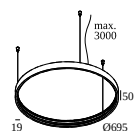

COMPATIBELE DRAAGSTRUCTUREN

SUPERLOOP HC MDL

Beschikbare kleuren

418 481 07 SUPERLOOP HC 70 MDL