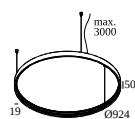

418 481 09 SUPERLOOP HC 90 MDL