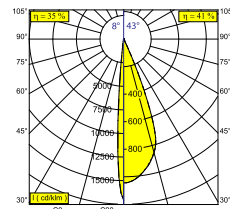

Bekijk op website

Algemene info

LOCATIE	binnen
INSTALLATIE	Laagspanningssystemen Laagspanningssysteem montage
STOF EN WATERDICHTHEID	IP20
GEWICHT (KG)	0.5
RICHTBAARHEID	0° tot 90° zwenkbaar, 355° roteerbaar
INFO	ADJUSTABLE BEAM 8°-43° INCL.CLIP 48V ADAPTER EXCL.LED POWER SUPPLY 48V-DC

Elektrische info

ELEKTRISCH	48V-DC
KLASSE	III
DIM TYPE	MDL = 1-10V of DALI of drukknop
ENERGIE KLASSE	E
CERTIFICATES	CB, EAC, ENEC

Info lichtbron

LIGHTSOURCE NAME	LED
LICHTBRON	LED array 8,6W / CRI>90 (R9: 60) / 2700K / 974lm
TM-30 WAARDEN	rf: 89 / Rg: 100
SMDC	SDCM1
RISK-GROEP	RG1
LM80	L90B10 > 50000
BEAMANGLE	8°-43°
LED TECHNIEK (LICHTBRON)	974lm // 8,6W // 113lm/W
LED TECHNIEK (TOESTEL)	399lm // 9,9W // 40lm/W

Benodigheden

LED POWER SUPPLY 48V-DC

Opties

DIMMABLE MODULATOR

Voor gedetailleerde montage gegevens, consulteer de handleiding : [20547_XXXX_HAND.pdf](#)