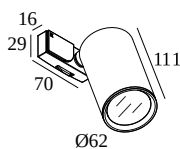

SUPERLOOP-SPY FOCUS LP 927 MDL

20547 9200 B

BESCHIKBAAR IN

ZWART 20547 9200 B

FLEMISH BRONZE 20547 9200 FBR

FLEMISH GOLD 20547 9200 FG

Bekijk op website

Algemene info

LOCATIE	binnen
INSTALLATIE	Laagspanningssystemen Laagspanningssysteem montage
STOF EN WATERDICHTHEID	IP20
GEWICHT (KG)	0.5
RICHTBAARHEID	0° tot 90° zwenkbaar, 355° roteerbaar
INFO	ADJUSTABLE BEAM 8°-43° INCL.CLIP 48V ADAPTER EXCL.LED POWER SUPPLY 48V-DC

Elektrische info

ELEKTRISCH	48V-DC
KLASSE	III
DIM TYPE	MDL = 1-10V of DALI of drukknop
ENERGIE KLASSE	E
CERTIFICATES	CB, EAC, ENEC

Info lichtbron

LIGHTSOURCE NAME	LED
LICHTBRON	LED array 8,6W / CRI>90 (R9: 60) / 2700K / 974lm
TM-30 WAARDEN	rf: 89 / Rg: 100
SMDC	SDCM1
RISK-GROEP	RG1
LM80	L90B10 > 50000
BEAMANGLE	8°-43°
LED TECHNIEK (LICHTBRON)	974lm // 8,6W // 113lm/W
LED TECHNIEK (TOESTEL)	399lm // 9,9W // 40lm/W

Benodigheden

LED POWER SUPPLY 48V-DC

Opties

DIMMABLE MODULATOR

Voor gedetailleerde montage gegevens, consulteer de handleiding : [20547_XXXX_HAND.pdf](#)