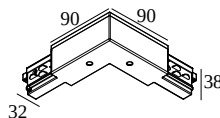

## TRACK 3F DIM CORNER 90° OUT

200 12 35 B

ВАРИАНТЫ ЦВЕТА КОРПУСА

**АЛЮМ. СЕРЫЙ** 200 12 35 A

**ЧЕРНЫЙ** 200 12 35 B

**БЕЛЫЙ** 200 12 35 W

[Веб-страница продукта](#)