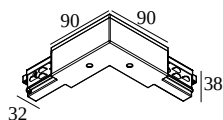

## TRACK 3F DIM CORNER 90° OUT

200 12 35 B

BESCHIKBAAR IN  
**ALU GRIJS** 200 12 35 A  
**ZWART** 200 12 35 B  
**WIT** 200 12 35 W

 [Bekijk op website](#)

### Algemene info

<b>LOCATIE</b>	binnen
<b>STOF EN WATERDICHTHEID</b>	IP20
<b>GEWICHT (KG)</b>	0.1