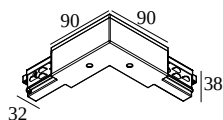

TRACK 3F DIM CORNER 90° OUT

200 12 35 B

BESCHIKBAAR IN
ALU GRIJS 200 12 35 A
ZWART 200 12 35 B
WIT 200 12 35 W

 [Bekijk op website](#)

Algemene info	
LOCATIE	binnen
STOF EN WATERDICHTHEID	IP20
GEWICHT (KG)	0.1
Elektrische info	
KLASSE	I

Voor gedetailleerde montage gegevens, consulteer de handleiding : [200_12_4x0_HAND.pdf](#)

WAAR GEBRUIKT

200 12 410	TRACK 3F DIM ON 1m
200 12 420	TRACK 3F DIM ON 2m
200 12 430	TRACK 3F DIM ON 3m
200 13 410	TRACK 3F DIM IN 1m
200 13 420	TRACK 3F DIM IN 2m
200 13 430	TRACK 3F DIM IN 3m