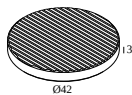

19810 0020 LINEAR SPREAD LENS 42

☐