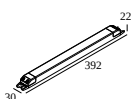

21012 0240 LED POWER SUPPLY 48V-DC / 200W

16

☐

Dimtype: niet dimbaar

Uitsparingsmaat (mm): 40