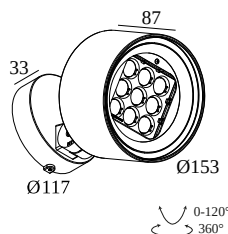

[Bekijk op website](#)

Algemene info

LOCATIE	buiten
INSTALLATIE	Vloer Opbouw,Wand Opbouw
STOF EN WATERDICHTHEID	IP65
IK	IK08
GEWICHT (KG)	2,4
RICHTBAARHEID	0° tot 120° zwenkbaar, 360° roteerbaar
INFO	9 x LENS SP-14° INCL.LED POWER SUPPLY 900mA-DC INCL.BEAM LENS 47° INCL.HONEYCOMB

Elektrische info

INGANGSSPANNING	220-240V / 50-60Hz
KLASSE	I
VOEDING	YES
DIM TYPE	niet dimbaar
ENERGIE KLASSE	F
CERTIFICATEN	CB, ENEC, EPD, RCM

Info lichtbron

LIGHTSOURCE NAME	LED
LICHTBRON	LED cluster 23,4W / CRI>90 (R9: 50) / 2700K / 2423lm
TM-30-15 WAARDEN	Rf: 91 / Rg: 100
SDCM	SDCM3
RISK-GROEP	RG2
LM80	L80 > 150000
BEAMANGLE	47°
LED TECHNIEK (LICHTBRON)	2423lm // 23,4W // 103lm/W
LED TECHNIEK (TOESTEL)	1236lm // 26,9W // 46lm/W

Opties

FRAX ANTI VANDAL SCREWS

Accessoires

FRAX M KAP