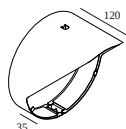

DELTALIGHT

FRAX M 92747 HONEYCOMB

26011 9290 A

Voor gedetailleerde montage gegevens, consulteer de handleiding : [26011_XX90_HAND.pdf](#)

VERVOLLEDIG UW SPECIFICATIE

Licht veranderende onderdelen

26070 0020 N FRAX M KAP N

☐