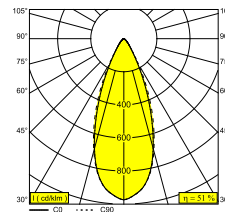

[Bekijk op website](#)

Algemene info

LOCATIE	buiten
INSTALLATIE	Vloer Opbouw,Wand Opbouw
STOF EN WATERDICHTHEID	IP65
IK	IK08
GEWICHT (KG)	2,4
RICHTBAARHEID	0° tot 120° zwenkbaar, 360° roteerbaar
INFO	9 x LENS SP-14° INCL.LED POWER SUPPLY 900mA-DC INCL.BEAM LENS 47° INCL.HONEYCOMB

Elektrische info

INGANGSSPANNING	220-240V / 50-60Hz
KLASSE	I
VOEDING	YES
DIM TYPE	niet dimbaar
ENERGIE KLASSE	F
CERTIFICATEN	CB, ENEC, EPD, RCM

Info lichtbron

LIGHTSOURCE NAME	LED
LICHTBRON	LED cluster 23,4W / CRI>90 (R9: 50) / 2700K / 2423lm
TM-30-15 WAARDEN	Rf: 91 / Rg: 100
SDCM	SDCM3
RISK-GROEP	RG2
LM80	L80 > 150000
BEAMANGLE	47°
LED TECHNIEK (LICHTBRON)	2423lm // 23,4W // 103lm/W
LED TECHNIEK (TOESTEL)	1236lm // 26,9W // 46lm/W

Opties

FRAX ANTI VANDAL SCREWS

Accessoires

FRAX M KAP