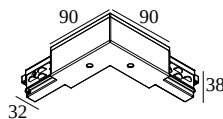

## TRACK 3F DIM CORNER 90° IN

200 12 34 W

ВАРИАНТЫ ЦВЕТА КОРПУСА

**АЛЮМ. СЕРЫЙ** 200 12 34 А

**ЧЕРНЫЙ** 200 12 34 В

**БЕЛЫЙ** 200 12 34 W

[Веб-страница продукта](#)