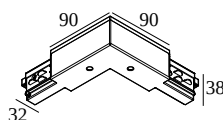

## TRACK 3F DIM CORNER 90° IN

200 12 34 W

BESCHIKBAAR IN  
**ALU GRIJS** 200 12 34 A  
**ZWART** 200 12 34 B  
**WIT** 200 12 34 W

 [Bekijk op website](#)

### Algemene info

<b>LOCATIE</b>	binnen
<b>STOF EN WATERDICHTHEID</b>	IP20
<b>GEWICHT (KG)</b>	0.1