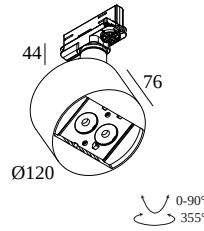

[Ver en el sitio web](#)

Información general

UBICACIÓN	interior
INSTALACIÓN	Riel Montado en riel
PROTECCIÓN DE INGRESO	IP20
PESO (KG)	0.9
CAPACIDAD DE AJUSTE	0° to 90° giratorio, 355° orientable
INFORMACIÓN	2 x LENS SP-8° INCL.LED POWER SUPPLY 900mA-DC 3F MULTI ADAPTER

Información eléctrica

ELÉCTRICO	110-240V / 50-60Hz
CLASE	I
FUENTE DE ALIMENTACIÓN	YES
TIPO DE ATENUACIÓN	no dimerizable
CLASIFICACIÓN ENERGÉTICA	D
CERTIFICADOS	CB, ENEC, RCM

Información de la fuente de luz

LIGHTSOURCE NAME	LED
FUENTE DE LUZ	LED cluster 5,2W / CRI>90 (R9: 64) / 4000K / 642lm
TM-30-15 VALUES	Rf: 91 / Rg: 100
SDCM	SDCM3
GRUPO DE RIESGO	RG2
LM80	L80 > 150000
BEAMANGLE	8°
INFORMACIÓN TÉCNICA LED (FUENTE DE LUZ)	642lm // 5,2W // 123lm/W
INFORMACIÓN TÉCNICA LED (LUMINARIA)	549lm // 6W // 92lm/W

Requisitos

TRACK 3F DIM

Accesorios

FRAGMA 2X2 HONEYCOMB

Para obtener instrucciones de instalación detalladas, consulte el manual : [23614_XXX0_HAND.pdf](#)