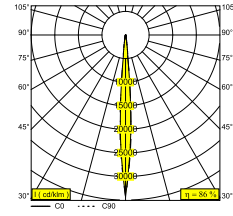

[Ver en el sitio web](#)

Información general

UBICACIÓN	interior
INSTALACIÓN	Riel Montado en riel
PROTECCIÓN DE INGRESO	IP20
PESO (KG)	0.9
CAPACIDAD DE AJUSTE	0° to 90° giratorio, 355° orientable
INFORMACIÓN	2 x LENS SP-8° INCL.LED POWER SUPPLY 900mA-DC 3F MULTI ADAPTER

Información eléctrica

ELÉCTRICO	110-240V / 50-60Hz
CLASE	I
FUENTE DE ALIMENTACIÓN	YES
TIPO DE ATENUACIÓN	no dimerizable
CLASIFICACIÓN ENERGÉTICA	D
CERTIFICADOS	CB, ENEC, RCM

Información de la fuente de luz

LIGHTSOURCE NAME	LED
FUENTE DE LUZ	LED cluster 5,2W / CRI>90 (R9: 64) / 4000K / 642lm
TM-30-15 VALUES	Rf: 91 / Rg: 100
SDCM	SDCM3
GRUPO DE RIESGO	RG2
LM80	L80 > 150000
BEAMANGLE	8°
INFORMACIÓN TÉCNICA LED (FUENTE DE LUZ)	642lm // 5,2W // 123lm/W
INFORMACIÓN TÉCNICA LED (LUMINARIA)	549lm // 6W // 92lm/W

Requisitos

TRACK 3F DIM

Accesorios

FRAGMA 2X2 HONEYCOMB

Para obtener instrucciones de instalación detalladas, consulte el manual : [23614_XXX0_HAND.pdf](#)