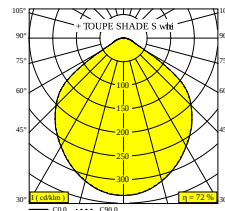

TOUPE AC 930 ADMIF DIM8

100062 9308 W

DOSTĘPNE W
CZARNY 100062 9308 B
BIAŁY 100062 9308 W

Zobacz na stronie internetowej

Ogólne informacje	
LOKALIZACJA	wewnętrzne
MONTAŻ	Ramiak Montowane na szynie
STOPIEŃ OCHRONY	IP20
WAGA (KG)	0.6
MOŻLIWOŚĆ REGULACJI	bez regulacji
INFORMACJA	INCL.1 x CABLE 3 x 0.75mm ² 1,6m EXCL. TOUPE SHADE
Informacje elektryczne	
ELEKTRYCZNY	230V / 50-60Hz
KLASA	I
TYP ŚCIEMNIACZA	ściemniany poprzez odcięcie fazy
KLASA ENERGETYCZNA	G
Informacje o źródle światła	
LIGHTSOURCE NAME	LED
ŹRÓDŁO ŚWIATŁA	AC LED array 8W / CRI>90 (R9: 54) / 3000K / 630lm
TM-30 VALUES	rf: 91 / Rg: 98
SDCM	SDCM3
GRUPA RYZYKA	RG1
LM80	L80B10 > 67000
TECHNOLOGIA LED (ŹRÓDŁO ŚWIATŁA)	630lm // 8W // 79lm/W
TECHNOLOGIA LED (OPRAWA)	452lm // 8W // 57lm/W