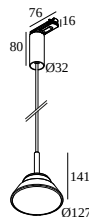

TOUPE AC 930 ADMIF DIM8

100062 9308 W

DOSTĘPNE W
CZARNY 100062 9308 B
BIAŁY 100062 9308 W

Zobacz na stronie internetowej

Ogólne informacje	
LOKALIZACJA	wewnętrzne
MONTAŻ	Ramiak Montowane na szynie
STOPIEŃ OCHRONY	IP20
WAGA (KG)	0.6
MOŻLIWOŚĆ REGULACJI	bez regulacji
INFORMACJA	INCL.1 x CABLE 3 x 0.75mm ² 1,6m EXCL. TOUPE SHADE
Informacje elektryczne	
ELEKTRYCZNY	230V / 50-60Hz
KLASA	I
TYP ŚCIEMNIACZA	ściemniany poprzez odcięcie fazy
KLASA ENERGETYCZNA	G
Informacje o źródle światła	
LIGHTSOURCE NAME	LED
ŹRÓDŁO ŚWIATŁA	AC LED array 8W / CRI>90 (R9: 54) / 3000K / 630lm
TM-30 VALUES	rf: 91 / Rg: 98
SDCM	SDCM3
GRUPA RYZYKA	RG1
LM80	L80B10 > 67000
TECHNOLOGIA LED (ŹRÓDŁO ŚWIATŁA)	630lm // 8W // 79lm/W
TECHNOLOGIA LED (OPRAWA)	452lm // 8W // 57lm/W

Wymagania

TOUPE SHADE

Opcje

CABLE CLAMP

Aby uzyskać szczegółowe instrukcje instalacji, zapoznaj się z instrukcją : [100062_XXX8_HAND.pdf](#)

DELTALIGHT

TOUPE AC 930 ADMIF DIM8

100062 9308 W

ZAKOŃCZ SWOJĄ SPECYFIKACJĘ

Części do zwieszenia

15229 0010 B CABLE CLAMP B

Zakończ swój produkt

28700 0010 B TOUPE SHADE S B

28700 0010 W TOUPE SHADE S W

28700 0020 B TOUPE SHADE M B

28700 0020 W TOUPE SHADE M W