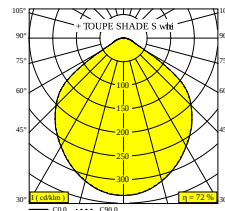

## TOUPE AC 930 ADMIF DIM8

100062 9308 W

DISPONIBILE IN  
**NERO** 100062 9308 B  
**BIANCO** 100062 9308 W

[Visualizza sul sito web](#)