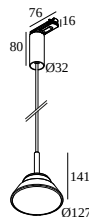

TOUPE AC 930 ADMIF DIM8

100062 9308 W

DISPONIBILE IN
NERO 100062 9308 B
BIANCO 100062 9308 W

[Visualizza sul sito web](#)

Informazioni generali

AMBIENTE	indoor
IP	Rotaia Montato su guida
PROTEZIONE DELL'INGRESSO	IP20
PESO (KG)	0.6
ORIENTABILITÀ	non regolabile
INFORMAZIONI	INCL.1 x CABLE 3 x 0.75mm² 1,6m EXCL. TOUPE SHADE

Informazioni elettriche

ELETTRICO	230V / 50-60Hz
CLASSE DI ISOLAMENTO	I
TIPO DI DIMMERAZIONE	con taglio di fase
CLASSE ENERGETICA	G

Informazioni sulla Sorgente luminosa

LIGHTSOURCE NAME	LED
SORGENTE LUMINOSA	AC LED array 8W / CRI>90 (R9: 54) / 3000K / 630lm
TM-30	rf: 91 / Rg: 98
SDMC	SDCM3
GRUPPO DI RISCHIO	RG1
LM80	L80B10 > 67000
SPECIFICHE TECNICHE (SORGENTE LUMINOSA)	630lm // 8W // 79lm/W
SPECIFICHE TECNICHE (APPARECCHIO DI ILLUMINAZIONE)	452lm // 8W // 57lm/W

Requisiti

TOUPE SHADE

Opzioni

CABLE CLAMP

Per istruzioni di installazione dettagliate, consultare il manuale : [100062_XXX8_HAND.pdf](#)