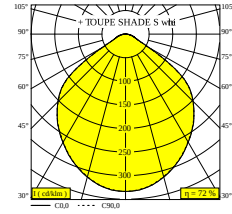

## TOUPE AC 930 ADMIF DIM8

100062 9308 W

AVAILABLE IN  
**BLACK** 100062 9308 B  
**WHITE** 100062 9308 W

 [View on website](#)