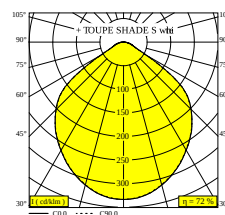

TOUPE AC 930 ADMIF DIM8

100062 9308 W

ERHÄLTICH IN
SCHWARZ 100062 9308 B
WEISS 100062 9308 W

[Auf der Website anzeigen](#)

Allgemeine Information

ANWENDUNGSBEREICH	innenbereich
INSTALLATION	Schiene Schienenmontiert
SCHUTZ GEGEN EINDRINGEN	IP20
GEWICHT (KG)	0.6
VERSTELLBARKEIT	nicht verstellbar
INFORMATION	INCL.1 x CABLE 3 x 0.75mm ² 1,6m EXCL. TOUPE SHADE