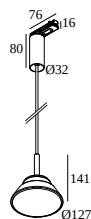

TOUPE AC 930 ADMIF DIM8

100062 9308 W

ERHÄLTICH IN
SCHWARZ 100062 9308 B
WEISS 100062 9308 W

[Auf der Website anzeigen](#)

Allgemeine Information

ANWENDUNGSBEREICH	innenbereich
INSTALLATION	Schiene Schienenmontiert
SCHUTZ GEGEN EINDRINGEN	IP20
GEWICHT (KG)	0.6
VERSTELLBARKEIT	nicht verstellbar
INFORMATION	INCL.1 x CABLE 3 x 0.75mm ² 1,6m EXCL. TOUPE SHADE

Elektrische Informationen

ELEKTRISCH	230V / 50-60Hz
KLASSE	I
ART DER DIMMUNG	Phasenabschnitt
ENERGIEKLASSE	G

Lichtquelle Info

LIGHTSOURCE NAME	LED
LICHTQUELLE	AC LED array 8W / CRI>90 (R9: 54) / 3000K / 630lm
TM-30	rf: 91 / Rg: 98
SDCM	SDCM3
RISIKOGRUPPE	RG1
LM80	L80B10 > 67000
LED -TECHNIK (LICHTQUELLE)	630lm // 8W // 79lm/W
LED -TECHNIK (LEUCHTE)	452lm // 8W // 57lm/W