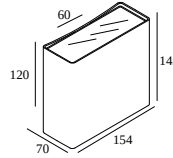

NOCTA SQ155 SP 927

30126 9200 FBRX

DOSTĘPNE W

ALU SZARY 30126 9200 A

CZARNY 30126 9200 B

FLEMISH BRONZE NA ZEWNĄTRZ 30126 9200 FBRX

ANTRACYT 30126 9200 N

BIAŁY 30126 9200 W

Zobacz na stronie internetowej

Ogólne informacje

LOKALIZACJA	zewnątrzne
MONTAŻ	Ściana Montowane na powierzchni
STOPIEŃ OCHRONY	IP65
OCHRONA PRZED UDERZENIEM MECHANICZNYM	IK06
WAGA (KG)	1.8
MOŻLIWOŚĆ REGULACJI	bez regulacji
INFORMACJA	INCL.4 x LENS INCL.LED POWER SUPPLY 700 mA-DC