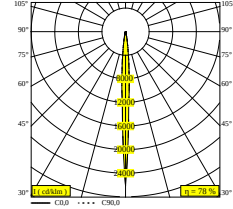

NOCTA SQ155 SP 927

30126 9200 FBRX

DOSTĘPNE W

ALU SZARY 30126 9200 A

CZARNY 30126 9200 B

FLEMISH BRONZE NA ZEWNĄTRZ 30126 9200 FBRX

ANTRACYT 30126 9200 N

BIAŁY 30126 9200 W

Zobacz na stronie internetowej

Ogólne informacje

LOKALIZACJA	zewnątrzne
MONTAŻ	Ściana Montowane na powierzchni
STOPIEŃ OCHRONY	IP65
OCHRONA PRZED UDERZENIEM MECHANICZNYM	IK06
WAGA (KG)	1.8
MOŻLIWOŚĆ REGULACJI	bez regulacji
INFORMACJA	INCL.4 x LENS INCL.LED POWER SUPPLY 700 mA-DC