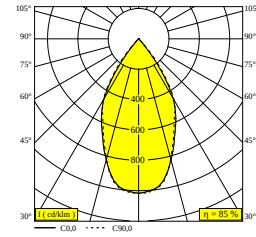

[Bekijk op website](#)

Algemene info

LOCATIE	binnen
INSTALLATIE	Plafond Inbouw
STOF EN WATERDICHTHEID	IP20
GEWICHT (KG)	0
RICHTBAARHEID	niet richtbaar
INFO	36 x REFLECTOR 58° EXCL.LED POWER SUPPLY 390mA-DC INCL.1 x CABLE 2 x 0,75mm² - 0,5m + WIELAND PLUG GST08i2 male green

Elektrische info

KLASSE	III
ENERGIE KLASSE	C

Info lichtbron

LIGHTSOURCE NAME	LED
LICHTBRON	LED cluster 13W / CRI>90 / 4000K / 2365lm
BEAMANGLE	58°
LED TECHNIEK (LICHTBRON)	2365lm // 13W // 183lm/W
LED TECHNIEK (TOESTEL)	2013lm // 15W // 135lm/W

Benodigheden

LED POWER SUPPLY SET LOC PARALLEL

Opties

CONNECTING CABLE LOC PARALLEL

Voor gedetailleerde montage gegevens, consulteer de handleiding : [32015_XXX0_HAND.pdf](#)

PLAFOND COMPATIBILITEIT

Ceiling Type

Mounting Kit

Acoustic climate-control ceiling Interalu SAPP

-