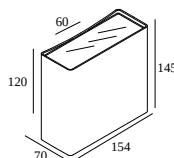

NOCTA SQ155 SP 927

30126 9200 FBRX

BESCHIKBAAR IN

ALU GRIJS 30126 9200 A

ZWART 30126 9200 B

FLEMISH BRONZE VOOR BUITEN 30126 9200 FBRX

ANTRACIET 30126 9200 N

WIT 30126 9200 W

Bekijk op website

Algemene info

LOCATIE	buiten
INSTALLATIE	Wand Opbouw
STOF EN WATERDICHTHEID	IP65
IK	IK06
GEWICHT (KG)	1.8
RICHTBAARHEID	niet richtbaar
INFO	INCL.4 x LENS INCL.LED POWER SUPPLY 700 mA-DC