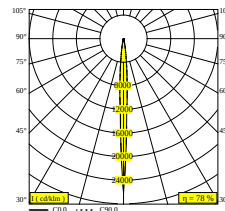

Bekijk op website

Algemene info

LOCATIE	buiten
INSTALLATIE	Wand Opbouw
STOF EN WATERDICHTHEID	IP65
IK	IK06
GEWICHT (KG)	1.8
RICHTBAARHEID	niet richtbaar
INFO	INCL.4 x LENS INCL.LED POWER SUPPLY 700 mA-DC