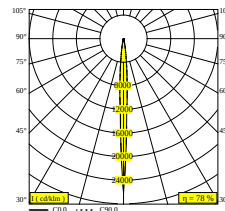

[Visualizza sul sito web](#)

Informazioni generali

AMBIENTE	outdoor
IP	Parete A superficie
PROTEZIONE DELL'INGRESSO	IP65
PROTEZIONE CONTRO L'IMPATTO MECCANICO	IK06
PESO (KG)	1.8
ORIENTABILITÀ	non regolabile
INFORMAZIONI	INCL.4 x LENS INCL.LED POWER SUPPLY 700 mA-DC