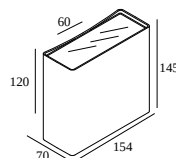

[Visualizza sul sito web](#)

Informazioni generali

AMBIENTE	outdoor
IP	Parete A superficie
PROTEZIONE DELL'INGRESSO	IP65
PROTEZIONE CONTRO L'IMPATTO MECCANICO	IK06
PESO (KG)	1.8
ORIENTABILITÀ	non regolabile
INFORMAZIONI	INCL.4 x LENS INCL.LED POWER SUPPLY 700 mA-DC