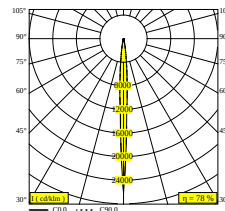

NOCTA SQ155 SP 927

30126 9200 FBRX

DISPONIBLE EN

ALU GRIS 30126 9200 A

NEGRO 30126 9200 B

FLEMISH BRONZE PARA EXTERIORES 30126 9200 FBRX

ANTRACITA 30126 9200 N

BLANCO 30126 9200 W