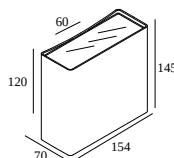

Ver en el sitio web

Información general

UBICACIÓN	exterior
INSTALACIÓN	Pared Al superficie
PROTECCIÓN DE INGRESO	IP65
PROTECCIÓN CONTRA EL IMPACTO MECÁNICO	IK06
PESO (KG)	1.8
CAPACIDAD DE AJUSTE	no ajustable
INFORMACIÓN	INCL.4 x LENS INCL.LED POWER SUPPLY 700 mA-DC