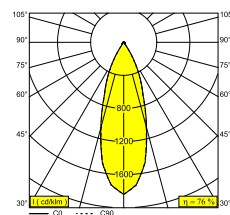

SPYCO CLIP AC 92733 DIM8

19918 9228 W

DOSTĘPNE W
CZARNY 19918 9228 B
BIAŁY 19918 9228 W

Zobacz na stronie internetowej

Ogólne informacje	
LOKALIZACJA	wewnętrzne
MONTAŻ	Sufit Półwpuszczany
KSZTAŁT/WIELKOŚĆ WYCIECIA	okrągłe - 51
GŁĘBOKOŚĆ WPUSZCZENIA (MM)	40
STOPIEŃ OCHRONY	IP20
WAGA (KG)	0.3
MOŻLIWOŚĆ REGULACJI	0° to 90° obrotowe, 350° obrotowy
INFORMACJA	REFLECTOR FL-33° BLACK version: INCL.SPY TUBE S B / WHITE version: INCL.SPY TUBE S W
Informacje elektryczne	
ELEKTRYCZNY	230V / 50-60Hz
KLASA	I
TYP ŚCIEMNIACZA	ściemniany poprzez odcięcie fazy
KLASA ENERGETYCZNA	G
Informacje o źródle światła	
LIGHTSOURCE NAME	LED
ŹRÓDŁO ŚWIATŁA	AC LED array 8W / CRI>90 (R9: 55) / 2700K / 597lm
TM-30 VALUES	rf: 92 / Rg: 98
SDCM	SDCM3
GRUPA RYZYKA	RG1
LM80	L80B10 > 67000
BEAMANGLE	33°
TECHNOLOGIA LED (ŹRÓDŁO ŚWIATŁA)	597lm // 8W // 75lm/W
TECHNOLOGIA LED (OPRAWA)	452lm // 8W // 57lm/W