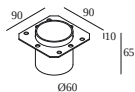

Размер монтажного отверстия (mm): 75

21012 0160 LED POWER SUPPLY 24V-DC / 24W

36

Тип диммирования: не диммированный

Размер монтажного отверстия (mm): 55

DELTALIGHT

LOGIC MINI W R

304 30 12 A

Монтажные короба для бетона

270 11 188 CONCRETE BOX 188

Размер монтажного отверстия (mm): 67

Notes: