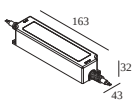

Мин. ток | Макс. ток

300 89 24 20 LED POWER SUPPLY 24V-DC / 20W

30

Тип диммирования: не диммированный

Размер монтажного отверстия (mm): 60

300 89 24 40 LED POWER SUPPLY 24V-DC / 40W

60

Тип диммирования: не диммированный

Размер монтажного отверстия (mm): 55

300 89 24 60 LED POWER SUPPLY 24V-DC / 60W

90

Тип диммирования: не диммированный

Размер монтажного отверстия (mm): 55

300 89 24 61 LED POWER SUPPLY 24V-DC / 60W DIN

90

Тип диммирования: не диммированный