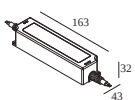

Мин. ток | Макс. ток

300 89 24 20 LED POWER SUPPLY 24V-DC / 20W

30

Тип диммирования: не диммированный

Размер монтажного отверстия (mm): 60

300 89 24 40 LED POWER SUPPLY 24V-DC / 40W

60

Тип диммирования: не диммированный

Размер монтажного отверстия (mm): 55

300 89 24 60 LED POWER SUPPLY 24V-DC / 60W

90

Тип диммирования: не диммированный

Размер монтажного отверстия (mm): 55

300 89 24 61 LED POWER SUPPLY 24V-DC / 60W DIN

90

Тип диммирования: не диммированный