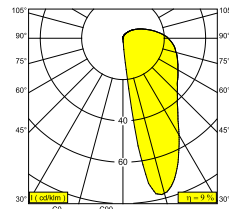

LOGIC MINI W R

304 30 12 A

ВАРИАНТЫ ЦВЕТА КОРПУСА

АЛЮМ. СЕРЫЙ 304 30 12 A

ЧЕРНЫЙ 304 30 12 B

ФЛАМАНДСКАЯ БРОНЗА ДЛЯ УЛИЦЫ 304 30 12 FBRX

АНТРАЦИТ 304 30 12 N

БЕЛЫЙ 304 30 12 W