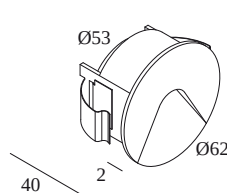

Веб страница продукта

Общая информация

ПРЕДНАЗНАЧЕН ДЛЯ УСТАНОВКИ	внутреннее-наружное
МОНТАЖ	СТЕНА ВСТРОЕННЫЙ
РАЗМЕР/ФОРМА МОНТАЖНОГО ОТВЕРСТИЯ(ММ)	круглый - 55
ГЛУБИНА ВСТРАИВАНИЯ	50
ТОЛЩИНА МАТЕРИАЛА ВСТРАИВАНИЯ (ММ)	min.12
ЗАЩИТА ОТ ПЫЛИ И ВЛАГИ	IP54
ЗАЩИТА ОТ МЕХАНИЧЕСКОГО ВОЗДЕЙСТВИЯ	IK03
ВЕС (КГ)	0.2
РЕГУЛИРУЕМОСТЬ	не регулируется
ИНФОРМАЦИЯ	EXCL.LED POWER SUPPLY 24V-DC

Мин. ток | Макс. ток

300 89 24 20 LED POWER SUPPLY 24V-DC / 20W

30

Тип диммирования: не диммированный

Размер монтажного отверстия (mm): 60

300 89 24 40 LED POWER SUPPLY 24V-DC / 40W

60

Тип диммирования: не диммированный

Размер монтажного отверстия (mm): 55

300 89 24 60 LED POWER SUPPLY 24V-DC / 60W

90

Тип диммирования: не диммированный

Размер монтажного отверстия (mm): 55

300 89 24 61 LED POWER SUPPLY 24V-DC / 60W DIN

90

Тип диммирования: не диммированный

Размер монтажного отверстия (mm): 75

21012 0160 LED POWER SUPPLY 24V-DC / 24W

36

Тип диммирования: не диммированный

Размер монтажного отверстия (mm): 55

DELTALIGHT

LOGIC MINI W R

304 30 12 A