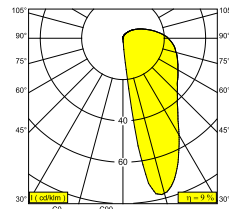

Zobacz na stronie internetowej

Ogólne informacje

LOKALIZACJA	wewnętrzne-zewnętrzne
MONTAŻ	Ściana Wbudowane
KSZTAŁT/WIELKOŚĆ WYCIĘCIA	okrągłe - 55
GLĘBOKOŚĆ WPUSZCZENIA (MM)	50
GRUBOŚĆ POWIERZCHNI MONTAŻOWEJ (MM)	min.12
STOPIEŃ OCHRONY	IP54
OCHRONA PRZED UDERZENIEM MECHANICZNYM	IK03
WAGA (KG)	0.2
MOŻLIWOŚĆ REGULACJI	bez regulacji
INFORMACJA	EXCL.LED POWER SUPPLY 24V-DC