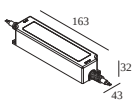

Prąd min. | Prąd max.

300 89 24 20 LED POWER SUPPLY 24V-DC / 20W

30

Typ ściemniania: nie ściemnialny

Wymiar wycięcia (mm): 60

300 89 24 40 LED POWER SUPPLY 24V-DC / 40W

60

Typ ściemniania: nie ściemnialny

Wymiar wycięcia (mm): 55

300 89 24 60 LED POWER SUPPLY 24V-DC / 60W

90

Typ ściemniania: nie ściemnialny

Wymiar wycięcia (mm): 55

300 89 24 61 LED POWER SUPPLY 24V-DC / 60W DIN

90

Typ ściemniania: nie ściemnialny

270 11 188 CONCRETE BOX 188

Wymiar wycięcia (mm): 67

Notes: