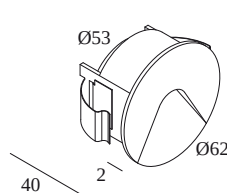

Zobacz na stronie internetowej

Ogólne informacje

LOKALIZACJA	wewnętrzne-zewnętrzne
MONTAŻ	Ściana Wbudowane
KSZTAŁT/WIELKOŚĆ WYCIĘCIA	okrągłe - 55
GLĘBOKOŚĆ WPUSZCZENIA (MM)	50
GRUBOŚĆ POWIERZCHNI MONTAŻOWEJ (MM)	min.12
STOPIEŃ OCHRONY	IP54
OCHRONA PRZED UDERZENIEM MECHANICZNYM	IK03
WAGA (KG)	0.2
MOŻLIWOŚĆ REGULACJI	bez regulacji
INFORMACJA	EXCL.LED POWER SUPPLY 24V-DC

Prąd min. | Prąd max.

300 89 24 20 LED POWER SUPPLY 24V-DC / 20W

30

Typ ściemniania: nie ściemnialny

Wymiar wycięcia (mm): 60

300 89 24 40 LED POWER SUPPLY 24V-DC / 40W

60

Typ ściemniania: nie ściemnialny

Wymiar wycięcia (mm): 55

300 89 24 60 LED POWER SUPPLY 24V-DC / 60W

90

Typ ściemniania: nie ściemnialny

Wymiar wycięcia (mm): 55

300 89 24 61 LED POWER SUPPLY 24V-DC / 60W DIN

90

Typ ściemniania: nie ściemnialny

270 11 188 CONCRETE BOX 188

Wymiar wycięcia (mm): 67

Notes: