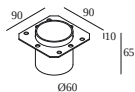

Wymiar wycięcia (mm): 55

300 89 24 60 LED POWER SUPPLY 24V-DC / 60W

90

Typ ściemniania: nie ściemnialny

Wymiar wycięcia (mm): 55

300 89 24 61 LED POWER SUPPLY 24V-DC / 60W DIN

90

Typ ściemniania: nie ściemnialny

300 89 24 80 ED1 LED POWER SUPPLY 24V-DC / 80W DIM1

120

Typ ściemniania: ściemnialny poprzez 1-10V

Wymiar wycięcia (mm): 75

300 89 24 150 LED POWER SUPPLY 24V-DC / 150W

225

Typ ściemniania: nie ściemnialny

Wymiar wycięcia (mm): 75

21012 0160 LED POWER SUPPLY 24V-DC / 24W

36

Typ ściemniania: nie ściemnialny

Wymiar wycięcia (mm): 55

DELTALIGHT

LOGIC MINI W R

304 30 12 A

Puszka do betonu

270 11 188 CONCRETE BOX 188

Wymiar wycięcia (mm): 67

Notes: