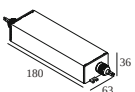

300 89 24 150 LED POWER SUPPLY 24V-DC / 150W

225

Typ ściemniania: nie ściemnialny

Wymiar wycięcia (mm): 75