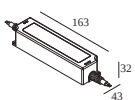

Prąd min. | Prąd max.

300 89 24 20 LED POWER SUPPLY 24V-DC / 20W

30

Typ ściemniania: nie ściemnialny

Wymiar wycięcia (mm): 60

300 89 24 40 LED POWER SUPPLY 24V-DC / 40W

60

Typ ściemniania: nie ściemnialny

Wymiar wycięcia (mm): 55

300 89 24 60 LED POWER SUPPLY 24V-DC / 60W

90

Typ ściemniania: nie ściemnialny

Wymiar wycięcia (mm): 55

300 89 24 61 LED POWER SUPPLY 24V-DC / 60W DIN

90

Typ ściemniania: nie ściemnialny

270 11 188 CONCRETE BOX 188

Wymiar wycięcia (mm): 67

Notes: