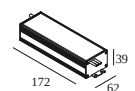

Wymiar wycięcia (mm): 55

300 89 24 60 LED POWER SUPPLY 24V-DC / 60W

90

Typ ściemniania: nie ściemnialny

Wymiar wycięcia (mm): 55

300 89 24 61 LED POWER SUPPLY 24V-DC / 60W DIN

90

Typ ściemniania: nie ściemnialny