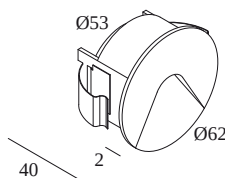

Bekijk op website

Algemene info

LOCATIE	binnen-buiten
INSTALLATIE	Wand Inbouw
ZAAGMAAT/OPENING (MM)	rond - 55
INBOUWDIEPTE (MM)	50
DIKTE MONTAGEOPPERVLAK (MM)	min.12
STOF EN WATERDICHTHEID	IP54
IK	IK03
GEWICHT (KG)	0.2
RICHTBAARHEID	niet richtbaar
INFO	EXCL.LED POWER SUPPLY 24V-DC

armaturen geeft aan hoeveel toestellen op de voeding kunnen worden aangesloten (min -> max). De waarden vóór en na de '|' komen respectievelijk overeen met de minimale en maximale aanstroom. Waarden tussen haakjes zijn van toepassing op 110V.

Uitsparingsmaat (mm): 55

300 89 24 60 LED POWER SUPPLY 24V-DC / 60W

90

Dimtype: niet dimbaar

Uitsparingsmaat (mm): 55

300 89 24 61 LED POWER SUPPLY 24V-DC / 60W DIN

90

Dimtype: niet dimbaar