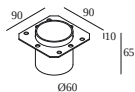

21012 0160 LED POWER SUPPLY 24V-DC / 24W

36

Dimtype: niet dimbaar

Uitsparingsmaat (mm): 55

DELTALIGHT

LOGIC MINI W R

304 30 12 A

Beton doos

270 11 188 CONCRETE BOX 188

Uitsparingsmaat (mm): 67

Notes: