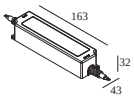

300 89 24 60 LED POWER SUPPLY 24V-DC / 60W

90

Dimtype: niet dimbaar

Uitsparingsmaat (mm): 55