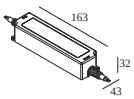

300 89 24 40 LED POWER SUPPLY 24V-DC / 40W

60

Dimtype: niet dimbaar

Uitsparingsmaat (mm): 55