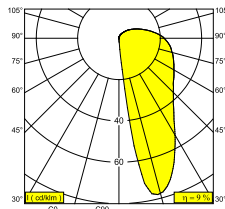

Bekijk op website

Algemene info

LOCATIE	binnen-buiten
INSTALLATIE	Wand Inbouw
ZAAGMAAT/OPENING (MM)	rond - 55
INBOUWDIEPTE (MM)	50
DIKTE MONTAGEOPPERVLAK (MM)	min.12
STOF EN WATERDICHTHEID	IP54
IK	IK03
GEWICHT (KG)	0.2
RICHTBAARHEID	niet richtbaar
INFO	EXCL.LED POWER SUPPLY 24V-DC