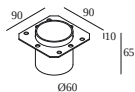

DELTALIGHT

LOGIC MINI W R

304 30 12 A

Concrete Box

---

270 11 188 CONCRETE BOX 188

Ausschnittmaß (mm): 67

Notes: