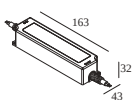

Min. Strom | Max. Strom

**300 89 24 20** LED POWER SUPPLY 24V-DC / 20W

30

Dimmtyp: nicht dimmbar

Ausschnittmaß (mm): 60

**300 89 24 40** LED POWER SUPPLY 24V-DC / 40W

60

Dimmtyp: nicht dimmbar