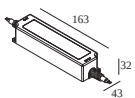

300 89 24 60 LED POWER SUPPLY 24V-DC / 60W

90 ☐

Dimmtyp: nicht dimmbar

Ausschnittmaß (mm): 55