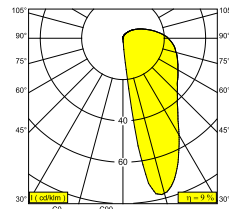

## LOGIC MINI W R

304 30 12 A

ERHÄLTlich IN

**ALU GRAU** 304 30 12 A

**SCHWARZ** 304 30 12 B

**FLEMISH BRONZE FÜR DRAUSSEN** 304 30 12 FBRX

**ANTHRAZIT** 304 30 12 N

**WEISS** 304 30 12 W