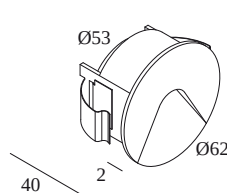

Auf der Website anzeigen