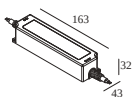

Courant min. | Courant max.

300 89 24 20 LED POWER SUPPLY 24V-DC / 20W

30

Type de gradation: non dimmable

Dimension de découpe (mm): 60

300 89 24 40 LED POWER SUPPLY 24V-DC / 40W

60

Type de gradation: non dimmable

Dimension de découpe (mm): 55

300 89 24 60 LED POWER SUPPLY 24V-DC / 60W

90

Type de gradation: non dimmable

Dimension de découpe (mm): 55

300 89 24 61 LED POWER SUPPLY 24V-DC / 60W DIN

90

Type de gradation: non dimmable

270 11 188 CONCRETE BOX 188

Dimension de découpe (mm): 67

Notes: