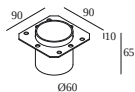

Dimension de découpe (mm): 55

300 89 24 60 LED POWER SUPPLY 24V-DC / 60W

90

Type de gradation: non dimmable

Dimension de découpe (mm): 55

300 89 24 61 LED POWER SUPPLY 24V-DC / 60W DIN

90

Type de gradation: non dimmable

300 89 24 80 ED1 LED POWER SUPPLY 24V-DC / 80W DIM1

120

Type de gradation: 1 à 10 V

Dimension de découpe (mm): 75

300 89 24 150 LED POWER SUPPLY 24V-DC / 150W

225

Type de gradation: non dimmable

Dimension de découpe (mm): 75

21012 0160 LED POWER SUPPLY 24V-DC / 24W

36

Type de gradation: non dimmable

Dimension de découpe (mm): 55

DELTALIGHT

LOGIC MINI W R

304 30 12 A

boîtier pour béton

270 11 188 CONCRETE BOX 188

Dimension de découpe (mm): 67

Notes: