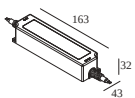

Courant min. | Courant max.

300 89 24 20 LED POWER SUPPLY 24V-DC / 20W

30

Type de gradation: non dimmable

Dimension de découpe (mm): 60

300 89 24 40 LED POWER SUPPLY 24V-DC / 40W

60

Type de gradation: non dimmable

Dimension de découpe (mm): 55

300 89 24 60 LED POWER SUPPLY 24V-DC / 60W

90

Type de gradation: non dimmable

Dimension de découpe (mm): 55

300 89 24 61 LED POWER SUPPLY 24V-DC / 60W DIN

90

Type de gradation: non dimmable

270 11 188 CONCRETE BOX 188

Dimension de découpe (mm): 67

Notes: