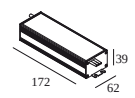

Dimension de découpe (mm): 55

300 89 24 60 LED POWER SUPPLY 24V-DC / 60W

90

Type de gradation: non dimmable

Dimension de découpe (mm): 55

300 89 24 61 LED POWER SUPPLY 24V-DC / 60W DIN

90

Type de gradation: non dimmable

300 89 24 80 ED1 LED POWER SUPPLY 24V-DC / 80W DIM1

120

Type de gradation: 1 à 10 V

Dimension de découpe (mm): 75

300 89 24 150 LED POWER SUPPLY 24V-DC / 150W

225

Type de gradation: non dimmable

Dimension de découpe (mm): 75

270 11 188 CONCRETE BOX 188

Dimension de découpe (mm): 67

Notes: