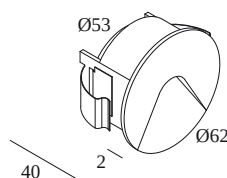

Voir sur le site Web

Informations générales

EMPLACEMENT	interieur-exterieur
INSTALLATION	Mur Encastré
FORME / TAILLE DE DÉCOUPE (MM)	circulaire - 55
PROFONDEUR D'ENCASTREMENT (MM)	50
ÉPAISSEUR DE LA SURFACE DE MONTAGE (MM)	min.12
INDICE DE PROTECTION	IP54
PROTECTION CONTRE L'IMPACT MÉCANIQUE	IK03
POIDS (KG)	0.2
ORIENTATION	non réglable
INFORMATIONS	EXCL.LED POWER SUPPLY 24V-DC

Courant min. | Courant max.

300 89 24 20 LED POWER SUPPLY 24V-DC / 20W

30

Type de gradation: non dimmable

Dimension de découpe (mm): 60

300 89 24 40 LED POWER SUPPLY 24V-DC / 40W

60

Type de gradation: non dimmable

Dimension de découpe (mm): 55

300 89 24 60 LED POWER SUPPLY 24V-DC / 60W

90

Type de gradation: non dimmable

Dimension de découpe (mm): 55

300 89 24 61 LED POWER SUPPLY 24V-DC / 60W DIN

90

Type de gradation: non dimmable

270 11 188 CONCRETE BOX 188

Dimension de découpe (mm): 67

Notes: