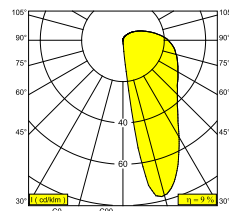

Voir sur le site Web

Informations générales

EMPLACEMENT	interieur-exterieur
INSTALLATION	Mur Encastré
FORME / TAILLE DE DÉCOUPE (MM)	circulaire - 55
PROFONDEUR D'ENCASTREMENT (MM)	50
ÉPAISSEUR DE LA SURFACE DE MONTAGE (MM)	min.12
INDICE DE PROTECTION	IP54
PROTECTION CONTRE L'IMPACT MÉCANIQUE	IK03
POIDS (KG)	0.2
ORIENTATION	non réglable
INFORMATIONS	EXCL.LED POWER SUPPLY 24V-DC