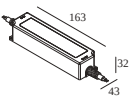

300 89 24 40 LED POWER SUPPLY 24V-DC / 40W

60

Dimtype: niet dimbaar

Uitsparingsmaat (mm): 55