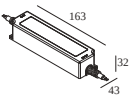

300 89 24 60 LED POWER SUPPLY 24V-DC / 60W

90

Dimtype: niet dimbaar

Uitsparingsmaat (mm): 55