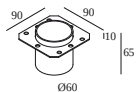

21012 0160 LED POWER SUPPLY 24V-DC / 24W

36

Dimtype: niet dimbaar

Uitsparingsmaat (mm): 55

DELTALIGHT

LOGIC MINI W R

304 30 12 A

Beton doos

270 11 188 CONCRETE BOX 188

Uitsparingsmaat (mm): 67

Notes: